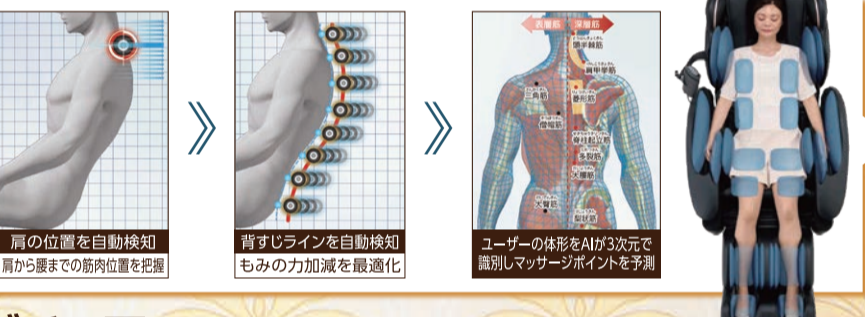

詳しくは店頭係員までお尋ねください

併用OK! 最大35,000円引!

※1: 商談値引き後、または特別価格の商品にはご利用頂けません。体感割クーポンと節約買い替え応援クーポンのみ併用できます。他の割引特典との併用はできません。台数限定品・日替わり品等は除きます。

日々の身体の変化に合わせた
トータルボディケア

AI 背すじの8か所のマッサージポイントを検出し、一人ひとりに合った最適なマッサージに自動調節します。

AIダブルセンシング+ 独自機能

001 FUJIIRYOKI マッサージチェア ASR2200BK

電動リクライニング	<input type="checkbox"/>	ストレッチ機能	<input type="checkbox"/>
腕マッサージ	<input type="checkbox"/>	手マッサージ	<input type="checkbox"/>
ふくらはぎマッサージ	<input type="checkbox"/>	足裏マッサージ	<input type="checkbox"/>
コース数*	23	※30分コース5種、17分コース17種、7分コース1種	