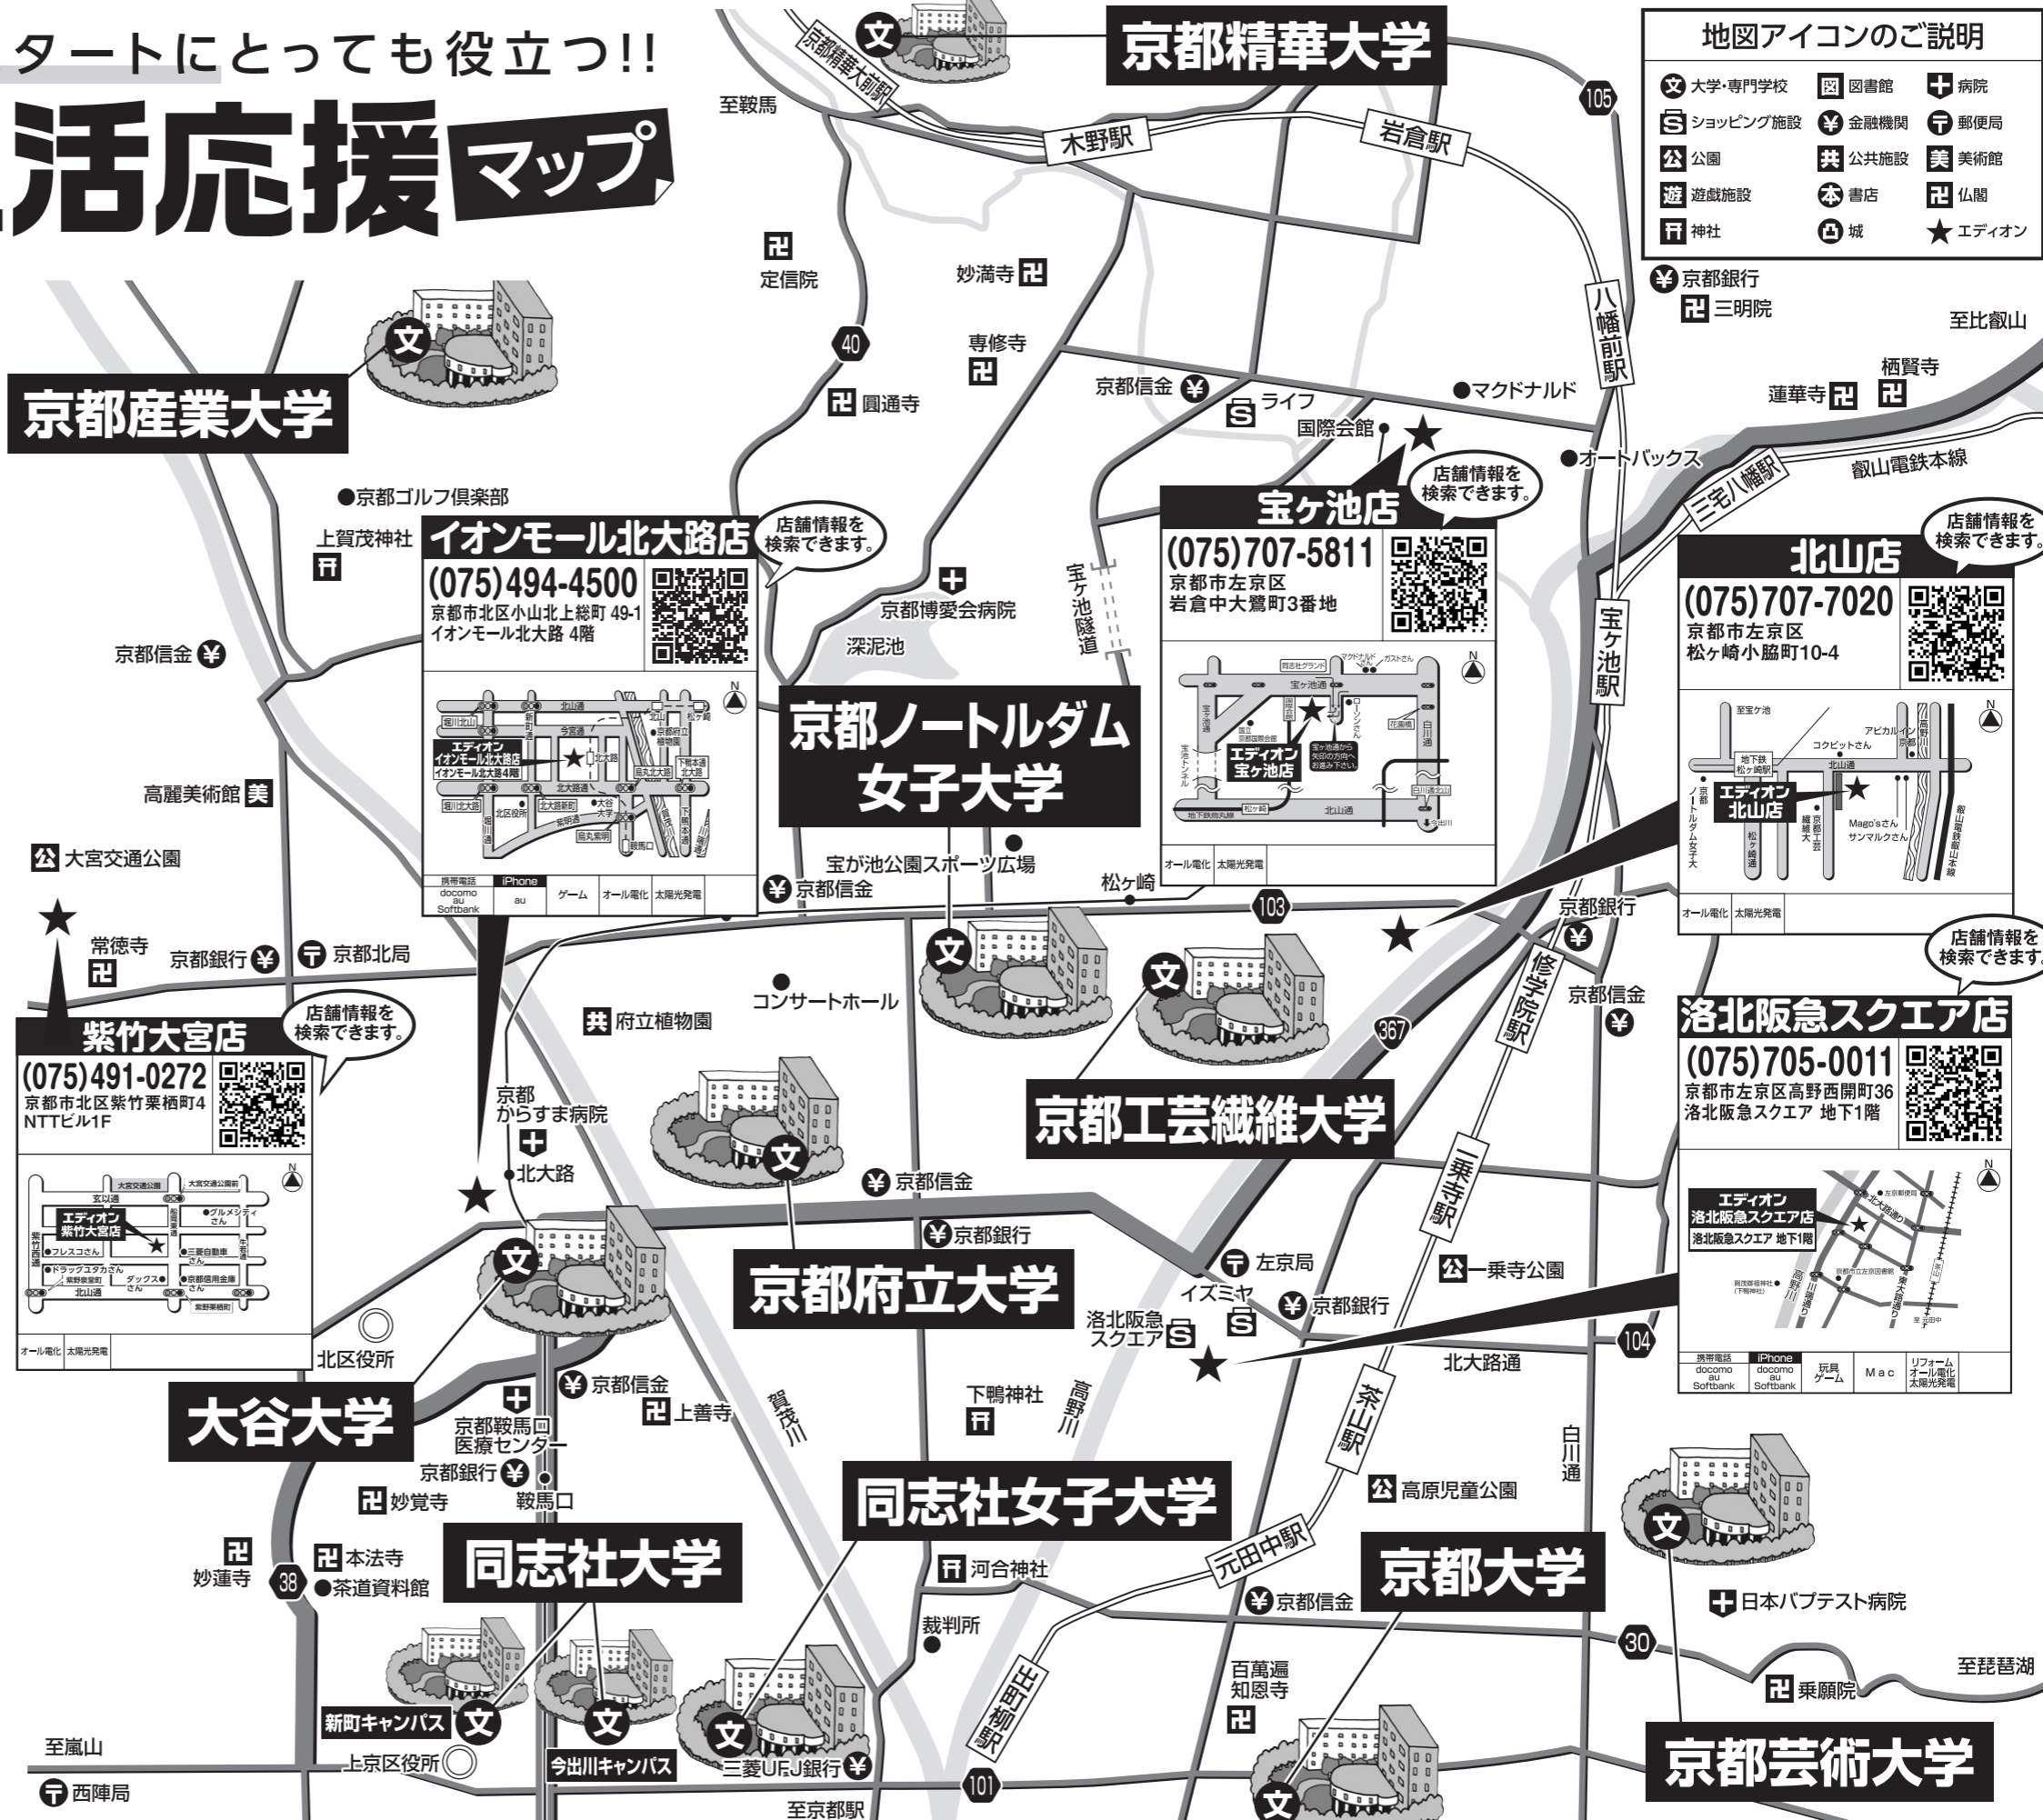

地図アイコンのご説明

文 大学・専門学校	図 図書館	+
S ショッピング施設	¥ 金融機関	〒 郵便局
公 公園	共 公共施設	美 美術館
遊 遊戯施設	本 書店	仏 仏閣
社 神社	城 城	★ エディオン

京都銀行 三陽院 至比叡山

至比叡山 栖賢寺 蓮華寺

八幡前駅 宝ヶ池駅 三宅八幡駅 叡山電鉄本線

マクドナルド オートバックス

宝ヶ池店 (075)707-5811 京都市左京区 岩倉中大鷲町3番地

北山店 (075)707-7020 京都市左京区 松ヶ崎小脇町10-4